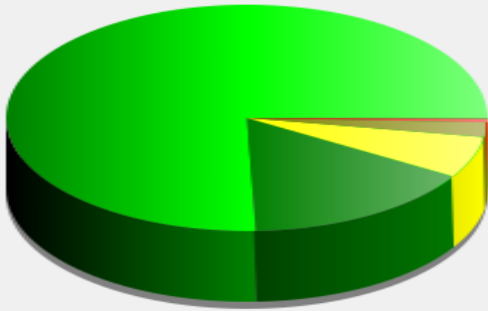

Comments:

Incoming vehicles

Light Green	<= 40 Mph	8,193	(75.60 %)
Dark Green	41 - 45 Mph	1,710	(15.78 %)
Yellow	46 - 50 Mph	641	(5.91 %)
Olive Green	51 - 55 Mph	227	(2.09 %)
Red	56 - 60 Mph	55	(0.51 %)
Dark Red	61 - 65 Mph	12	(0.11 %)
Blue	66 - 70 Mph	0	(0.00 %)
Dark Blue	71 - 75 Mph (et +)	0	(0.00 %)